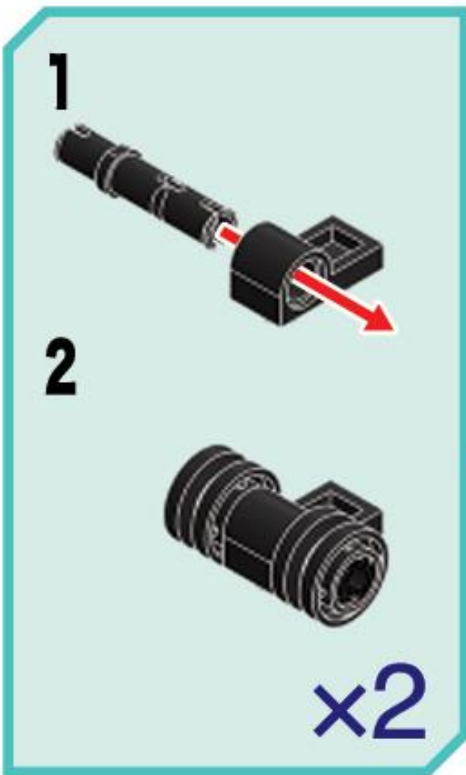

4

ビルドトレイン
BUILD TRAIN SERIES

BIKKU™

しん かん せん
新幹線

N700A のぞみ

R2

くみ たて せつ めい しょ
組立説明書

よ お あと たい せつ ほ かん
読み終わった後も大切に保管してください。

1**2**

3

4

れんげつ
連結パーツA

れんげつ
連結パーツB

れんげつ
連結パーツBは他のビルドトレイン
シリーズとつなげて遊ぶときに使います。

5

6

x2

x2

x1

x14

x2

7

8

9